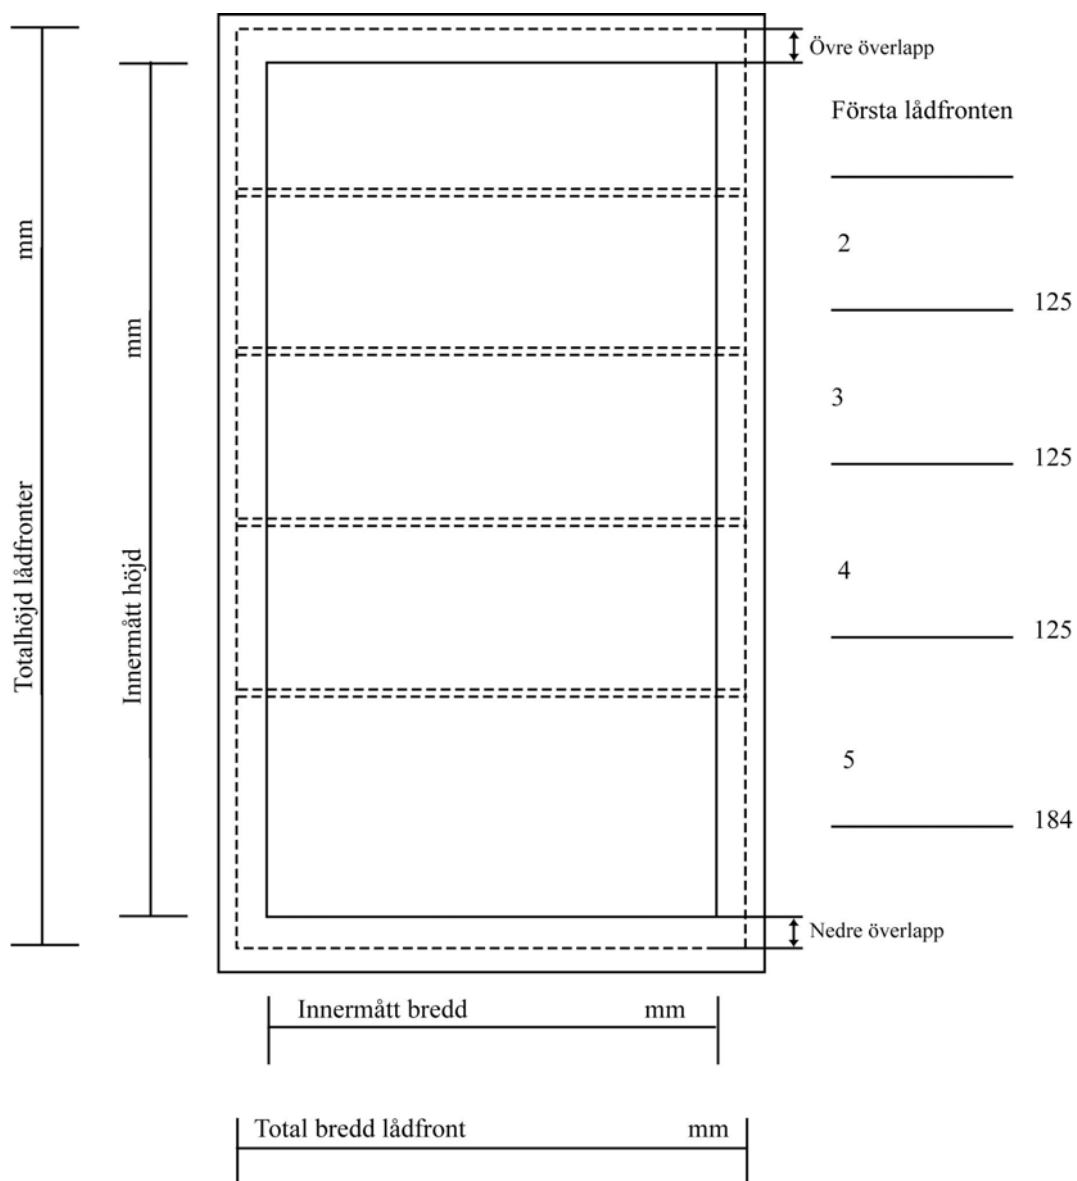

Singellåda

Kund _____ Order _____ Antal hurtsar _____

Beräkna lådfrent ett

Lådsidans höjd 107 mm + önskad överlappning = minimimått lådfrent.

Rekommenderad springa mellan lådförstycke 3mm. Med lådsatsen följer monteringsidor.

Innermått djup _____ mm Stomtjocklek _____ mm

Lådinsats fem lådor

Kund _____ Order _____ Antal hurtsar _____

Beräkna lådfront ett

Lådsidans höjd 107 mm + önskad överlappning = minimimått lådfront.
Rekommenderad springa mellan lådförstycke 3mm. Med lådsatsen följer monteringsidor.

Innermått djup _____ mm Stomtjocklek _____ mm

Grytlådsinsats 2+1 lådor

Kund _____ Order _____ Antal hurtsar _____

Beräkna lådfront ett

Lådsidans höjd 107 mm + önskad överlappning = minimimått lådfront.
Rekommenderad springa mellan lådförstycke 3mm. Med lådsatsen följer monteringsidor.

Innermått djup _____ mm Stomtjocklek _____ mm