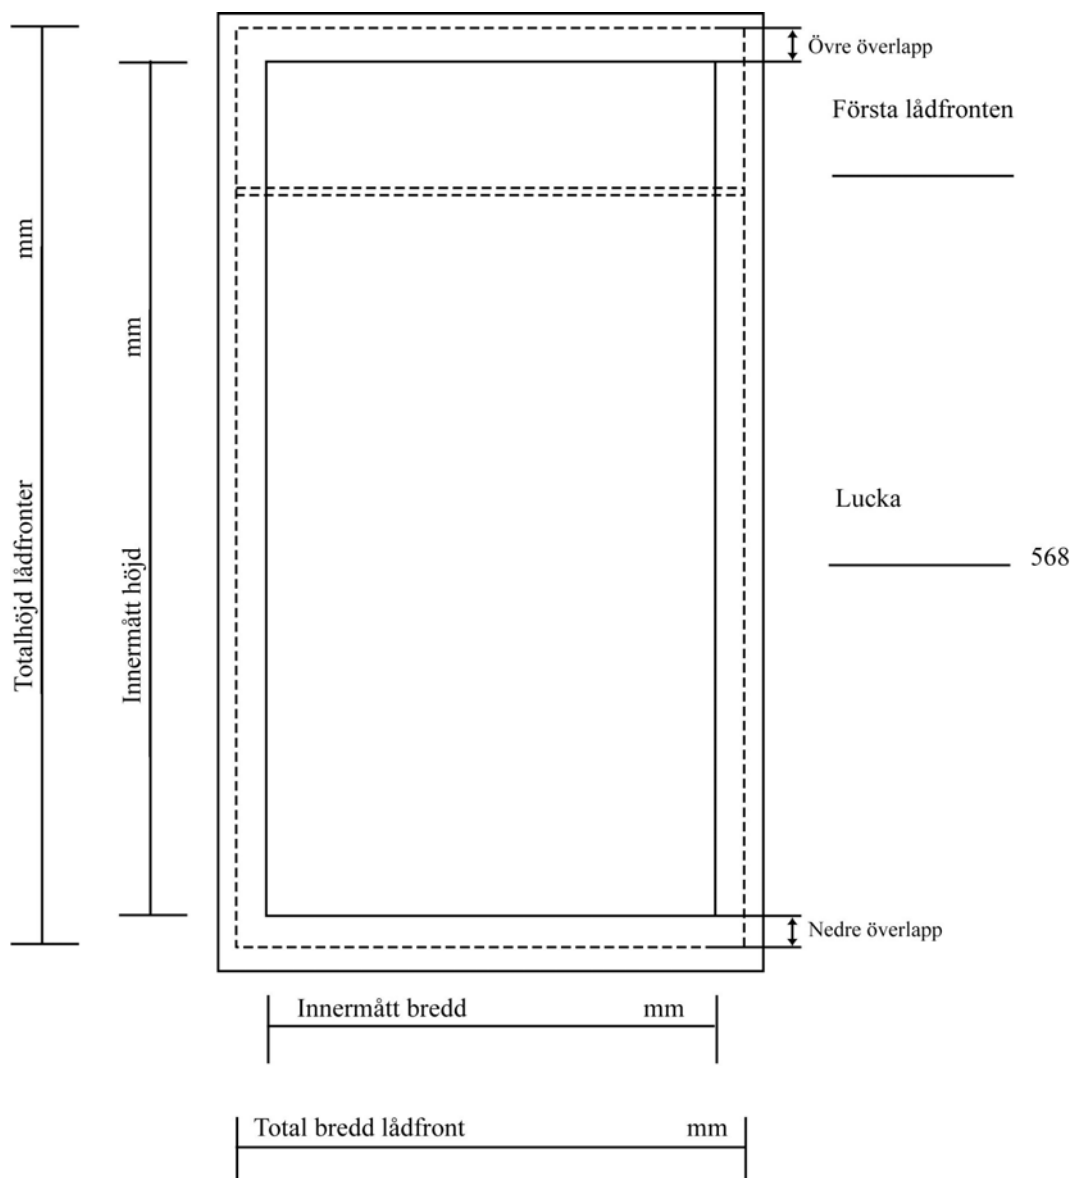

Singellåda

Kund _____ Order _____ Antal hurtsar _____

Beräkna lådfrent ett

Lådsidans höjd 107 mm + önskad överlappning = minimimått lådfrent.

Rekommenderad springa mellan lådförstycke 3mm. Med lådsatsen följer monteringsidor.

Innermått djup _____ mm Stomtjocklek _____ mm

Lådinsats fem lådor

Kund _____ Order _____ Antal hurtsar _____

Beräkna lådfront ett

Lådsidans höjd 107 mm + önskad överlappning = minimimått lådfront.
Rekommenderad springa mellan lådförstycke 3mm. Med lådsatsen följer monteringsidor.

Innermått djup _____ mm Stomtjocklek _____ mm

Grytlådsinsats 2+1 lådor

Kund _____ Order _____ Antal hurtsar _____

Beräkna lådfront ett

Lådsidans höjd 107 mm + önskad överlappning = minimimått lådfront.
Rekommenderad springa mellan lådförstycke 3mm. Med lådsatsen följer monteringsidor.

Innermått djup _____ mm Stomtjocklek _____ mm