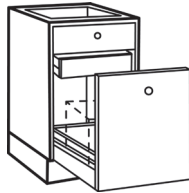

Bänkskåp	Lucksats	
31BP7G (70x72cm)	346x125	2
	696x282	2
31BP8G (80x72cm)	396x125	2
	796x282	2
31BA9G (90x72cm)	496x125	2
	896x282	2

Bänkskåp med assistentlyft	Lucksats	
31B-3AH	296X696	1
31B-4AH	396X696	1
31B-5AH	496X696	1
31B-6AH	596X696	1

Grytskåp	Lucksats	
31B-3MH (30x72cm)	269x696	1
31B-4MH (40x72cm)	369x696	1
31B-5MH (50x72cm)	469x696	1
31B-6MH (60x72cm)	569x696	1

Bänkskåp

Standardhöjd - 720 mm

Bänkskåp diagonal hörn- lösning

	Lucksats	
31BD-HV	446x696	1
31BD-HH	446x696	1

Bänkskåp

Hylla	Lucksats	
31BD3HV (30x72cm)	346x696	1
31BD3HH (30x72cm)	346x696	1
Utdrag		
31BD3VV (30x72cm)	346x696	1
31BD3VH (30x72cm)	346x696	1

Diskbänkskåp

Lucksats	
31B-6DG (60x72cm)	596x125 1
	596x568 1
31B-8DG (80x72cm)	796x125 1
	796x568 1

Diskbänkskåp

Lucksats	
31B-6VG (60x72cm)	596x125 1
	596x568 1
31B-8VG (80x72cm)	796x125 1
	796x568 1

Diskbänkskåp

Lucksats	
31BP8VG (80x72cm)	796x125 1
	396x568 2

Väggskåp

Låghöjd - 572 mm

Väggskåp	Lucksats	
31L-4HV	396x568	1
31L-5HV	496x568	1
31L-6HV	596x568	1