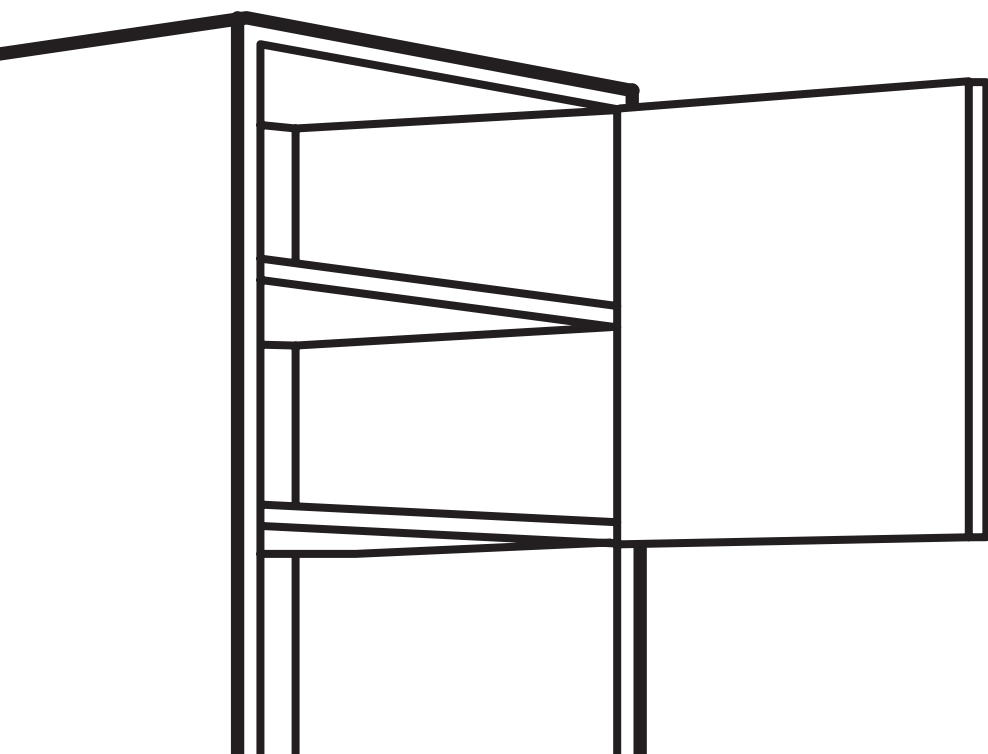

Skåpsortiment | 2010

Bomankök

Bänkskåp

Syhöjd - 575 mm

Bänkskåp

31S-4HH (40x57,5 cm)
31S-5HH (50x57,5 cm)
31S-6HH (60x57,5 cm)

Lucksats

396x568 1
496x568 1
596x568 1

Lådbänk

31S-4E (40x57,5cm)

Lådsats

396x125 3
396x184 1

Guide till våra bänkskåp

Höjden på skåpen är dess faktiska höjd. Till det tillkommer sockelns samt bänkskivans höjd.
Djupet är 580 mm och till det tillkommer luckans tjocklek.

Lucksats

296x696 1
396x696 1
446x696 1
496x696 1
596x696 1
346x696 2
396x696 2
446x696 2
496x696 2

Diskbänkskåp

31B-6DV (60x72cm)
31B-8DP (80x72cm)
31B10DP (100x72cm)

Lucksats

596x696 1
396x696 2
494x696 2

Diskbänkskåp inkl plåt för säker vatten

31B-6VV (60x72cm)
31B-8VP (80x72cm)

Lucksats

596x696 1
396x696 2

Bänkskåp för hörn

Hylla

31B10HH (100x72cm)
31B10HV (100x72cm)
31B12HH (120x972cm)
31B12HV (120x72cm)

396x696 1
396x696 1
596x696 1
596x696 1