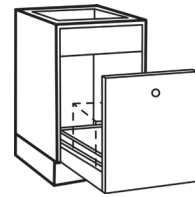

Bänkskåp	Lucksats	
31BP7G (70x72cm)	346x125	2
	696x282	2
31BP8G (80x72cm)	396x125	2
	796x282	2
31BA9G (90x72cm)	496x125	2
	896x282	2

Bänkskåp med assistentlyft	Lucksats	
31B-3AH	296X696	1
31B-4AH	396X696	1
31B-5AH	496X696	1
31B-6AH	596X696	1

Grytskåp	Lucksats	
31B-3MH (30x72cm)	269x696	1
31B-4MH (40x72cm)	369x696	1
31B-5MH (50x72cm)	469x696	1
31B-6MH (60x72cm)	569x696	1

Bänkskåp

Standardhöjd - 720 mm

Bänkskåp diagonal hörn- lösning

	Lucksats	
31BD-HV	446x696	1
31BD-HH	446x696	1

Bänkskåp

Hylla	Lucksats	
31BD3HV (30x72cm)	346x696	1
31BD3HH (30x72cm)	346x696	1
Utdrag		
31BD3VV (30x72cm)	346x696	1
31BD3VH (30x72cm)	346x696	1

Diskbänkskåp

Lucksats	
31B-6DG (60x72cm)	596x125 1
	596x568 1
31B-8DG (80x72cm)	796x125 1
	796x568 1

Diskbänkskåp

Lucksats	
31B-6VG (60x72cm)	596x125 1
	596x568 1
31B-8VG (80x72cm)	796x125 1
	796x568 1

Diskbänkskåp

Lucksats	
31BP8VG (80x72cm)	796x125 1
	396x568 2

Väggskåp

Låghöjd - 572 mm

Väggskåp	Lucksats	
31L-4HV	396x568	1
31L-5HV	496x568	1
31L-6HV	596x568	1