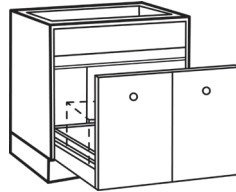

Grytskåp	Lucksats	
31B-3MH (30x72cm)	269x696	1
31B-4MH (40x72cm)	369x696	1
31B-5MH (50x72cm)	469x696	1
31B-6MH (60x72cm)	569x696	1

Bänkskåp

Standardhöjd - 720 mm

Bänkskåp diagonal hörn- lösning

	Lucksats	
31BD-HV	446x696	1
31BD-HH	446x696	1

Bänkskåp

Hylla	Lucksats	
31BD3HV (30x72cm)	346x696	1
31BD3HH (30x72cm)	346x696	1
Utdrag		
31BD3VV (30x72cm)	346x696	1
31BD3VH (30x72cm)	346x696	1

Diskbänkskåp

Lucksats	
31B-6DG (60x72cm)	596x125 1
	596x568 1
31B-8DG (80x72cm)	796x125 1
	796x568 1

Diskbänkskåp

Lucksats	
31B-6VG (60x72cm)	596x125 1
	596x568 1
31B-8VG (80x72cm)	796x125 1
	796x568 1

Diskbänkskåp

Lucksats	
31BP8VG (80x72cm)	796x125 1
	396x568 2

Väggskåp

Låghöjd - 572 mm

Väggskåp	Lucksats	
31L-4HV	396x568	1
31L-5HV	496x568	1
31L-6HV	596x568	1