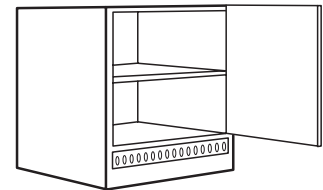

Väggskåp diagonal

	Lucksats	
31FD3HV (30x85cm)	346x846	1
31FD3HH (30x80cm)	346x846	1

Bilden visar höhervarianten

Hörnväggskåp diagonal

	Lucksats	
31FD6HV (60x85cm)	346x846	1
31FD6HH (60x85cm)	346x846	1

Överskåp kyl/frys