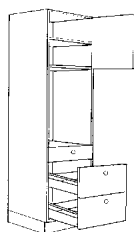

Skafferisåp f hrn **Lucksats:**
 31XT-HV (103x239) 596 x 2236 1

Inbyggadssåp **Lucksats:**
 31IK6HV (60x210 cm) 596 x
 596 x 568 1

Inbyggadssåp **Lucksats:**
 31IF6HV (60x225 cm) 596 x
 596 x 568 1

Inbyggadssåp **Lucksats:**
 31IT6HV (60x239 cm) 596 x
 596 x 568 1

Inbyggadssåp **Lucksats:**
 31IK6UV (60x210 cm) 596 x
 596 x 282 2

Inbyggadssåp **Lucksats:**
 31IF6UV (60x225 cm) 596 x
 596 x 282 2

Inbyggadssåp **Lucksats:**
 31IT6UV (60x239 cm) 596 x
 596 x 282 2

Inbyggadssåp **Lucksats:**
 31IK6UV (60x210 cm) 596 x
 596 x 125 1
 596 x 282 2