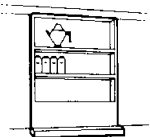

Lucksats:

**Avslutninghylla
målad fänerad**

bänk 4MAB / 4FAB
vägg 4MAV / 4FAV
hög 4MAH / 4FAH

**Avslutninghylla m räcke
målad fänerad**

bänk 4MAB / 4FAB max höjd 72
vägg 4MAV / 4FAV max höjd 99
hög 4MAH / 4FAH max höjd 224