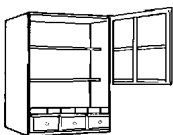

**Väggskåp med lådor
målad fänerad**

4MLK6 / 4FLK6 (60x120 cm) 596 x 696 1
196 x 115 3
4MLF6 / 4FLF6 (60x135 cm) 596 x 844 1
196 x 115 3
4MLT6 / 4FLT6 (60x149 cm) 596 x 986 1
196 x 115 3

Lucksats: