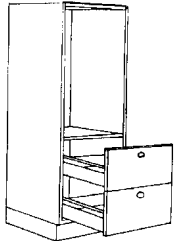

Inbyggnadsskåp för ugn
31IM6-U (60x140 cm)

Lucksats:
596 x 282 2

Specialskåp: in- och utvändigt målade eller fänerade

**Väggskåp glashyllor
målad fänerad**

4MK-4G / 4FK-4G (40x70 cm) 396 x 696 1
4MK-5G / 4FK-5G (50x70 cm) 496 x 696 1
4MK-6G / 4FK-6G (60x70 cm) 596 x 696 1
4MK-8G / 4FK-8G (80x70 cm) 396 x 696 2
4MF-4G / 4FF-4G (40x85 cm) 396 x 844 1
4MF-5G / 4FF-5G (50x85 cm) 496 x 844 1
4MF-6G / 4FF-6G (60x85 cm) 596 x 844 1
4MF-8G / 4FF-8G (80x85 cm) 396 x 844 2
4MT-4G / 4FT-4G (40x99 cm) 396 x 986 1
4MT-5G / 4FT-5G (50x99 cm) 496 x 986 1
4MT-6G / 4FT-6G (60x99 cm) 596 x 986 1
4MT-8G / 4FT-8G (80x99 cm) 396 x 986 2

Lucksats:

**Avslutninghylla
målad fänerad**

bänk 4MAB / 4FAB
vägg 4MAV / 4FAV
hög 4MAH / 4FAH

**Avslutninghylla m räcke
målad fänerad**

bänk 4MAB / 4FAB max höjd 72
vägg 4MAV / 4FAV max höjd 99
hög 4MAH / 4FAH max höjd 224