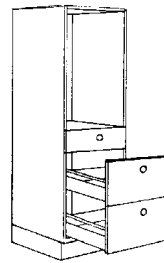

Inbyggadssåp **Lucksats:**
 31YF6 (60x225 cm) 596 x

Inbyggadssåp **Lucksats:**
 31YK6 (60x239 cm) 596 x

Halvhöga skåp: höjd 1400 mm, djup 580 mm

Hyllskåp
31HM6HV (60x140 cm)

Lucksats:
596 x 1396 1

**Inbyggnad för
microugn**
31JM6-U (60x140 cm)