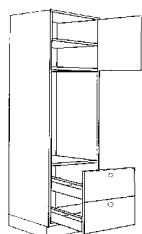

Frvaringssåp **Lucksats:**
 31GT4HV (40x239 cm) 396 x 2236 1
 31GT5HV (50x239 cm) 496 x 2236 1
 31GT6HV (60x239 cm) 596 x 2236 1

Skafferisåp f hrn **Lucksats:**
 31XK-HV (103x210) 596 x 1944 1

Skafferisåp f hrn **Lucksats:**
 31XF-HV (103x225) 596 x 2094 1

Skafferisåp f hrn **Lucksats:**
 31XT-HV (103x239) 596 x 2236 1

Inbyggadssåp **Lucksats:**
 31IK6HV (60x210 cm) 596 x
 596 x 568 1

Inbyggadssåp **Lucksats:**
 31IF6HV (60x225 cm) 596 x
 596 x 568 1

Inbyggadssåp **Lucksats:**
 31IT6HV (60x239 cm) 596 x
 596 x 568 1