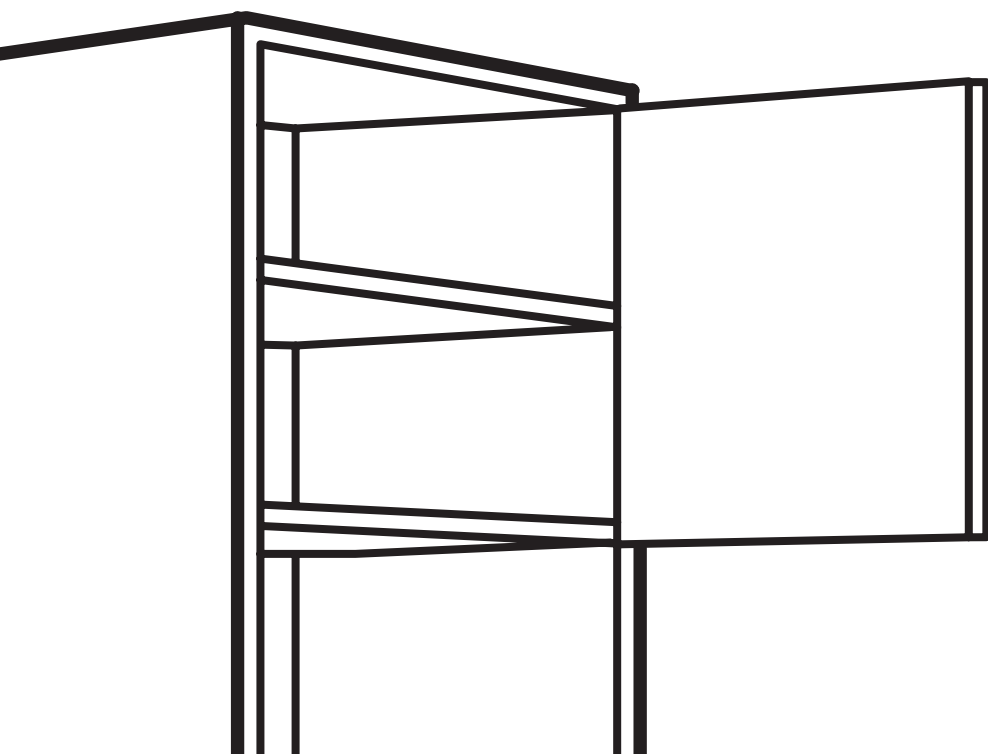

Skåpsortiment | 2010

Bomankök

Bänkskåp

Syhöjd - 575 mm

Bänkskåp

31S-4HH (40x57,5 cm)
31S-5HH (50x57,5 cm)
31S-6HH (60x57,5 cm)

Lucksats

396x568 1
496x568 1
596x568 1

Lådbänk

31S-4E (40x57,5cm)

Lådsats

396x125 3
396x184 1

Guide till våra bänkskåp

Höjden på skåpen är dess Faktiska höjd. Till det tillkommer sockelns samt bänkskivans höjd. **Djupet är 580 mm** och till det tillkommer luckans tjocklek.

Lucksats

296x696 1
396x696 1
446x696 1
496x696 1
596x696 1
346x696 2
396x696 2
446x696 2
496x696 2

Diskbänkskåp

31B-6DV (60x72cm)
31B-8DP (80x72cm)
31B10DP (100x72cm)

Lucksats

596x696 1
396x696 2
494x696 2