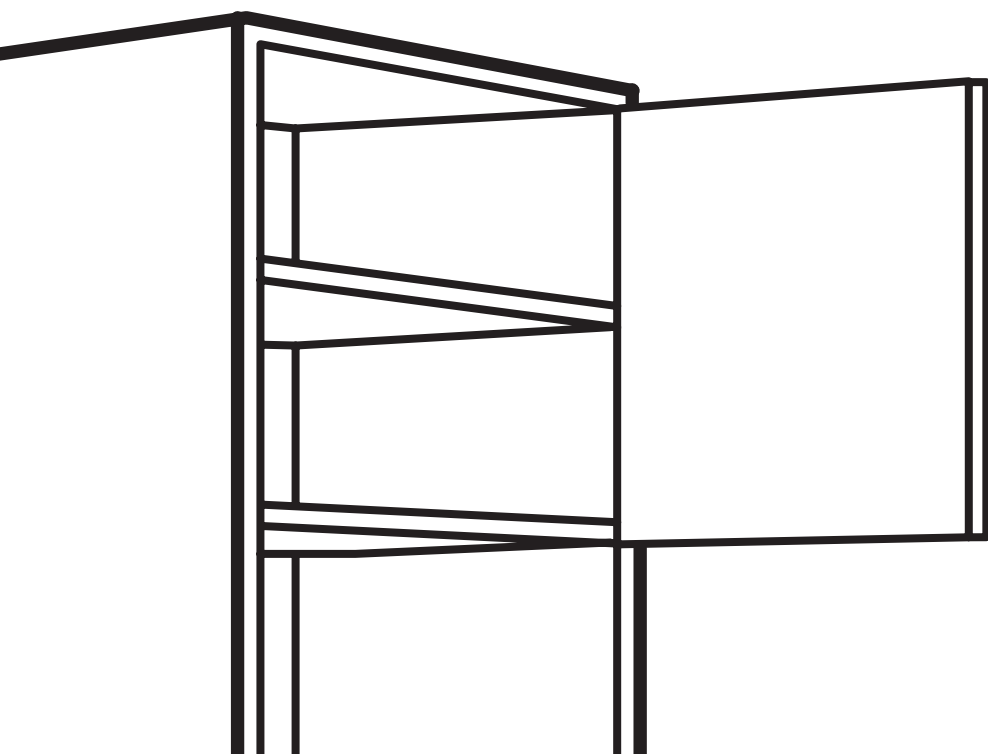

Skåpsortiment | 2010

Bomankök

Bänkskåp

Syhöjd - 575 mm

Bänkskåp

31S-4HH (40x57,5 cm)
31S-5HH (50x57,5 cm)
31S-6HH (60x57,5 cm)

Lucksats

396x568 1
496x568 1
596x568 1

Lådbänk

31S-4E (40x57,5cm)

Lådsats

396x125 3
396x184 1

Guide till våra bänkskåp

Höjden på skåpen är dess faktiska höjd. Till det tillkommer sockelns samt bänkskivans höjd.

Djupet är 580 mm och till det tillkommer luckans tjocklek.

Lucksats

296x696 1
396x696 1
446x696 1
496x696 1
596x696 1
346x696 2
396x696 2
446x696 2
496x696 2

Diskbänkskåp

31B-6DV (60x72cm)
31B-8DP (80x72cm)
31B10DP (100x72cm)

Lucksats

596x696 1
396x696 2
494x696 2